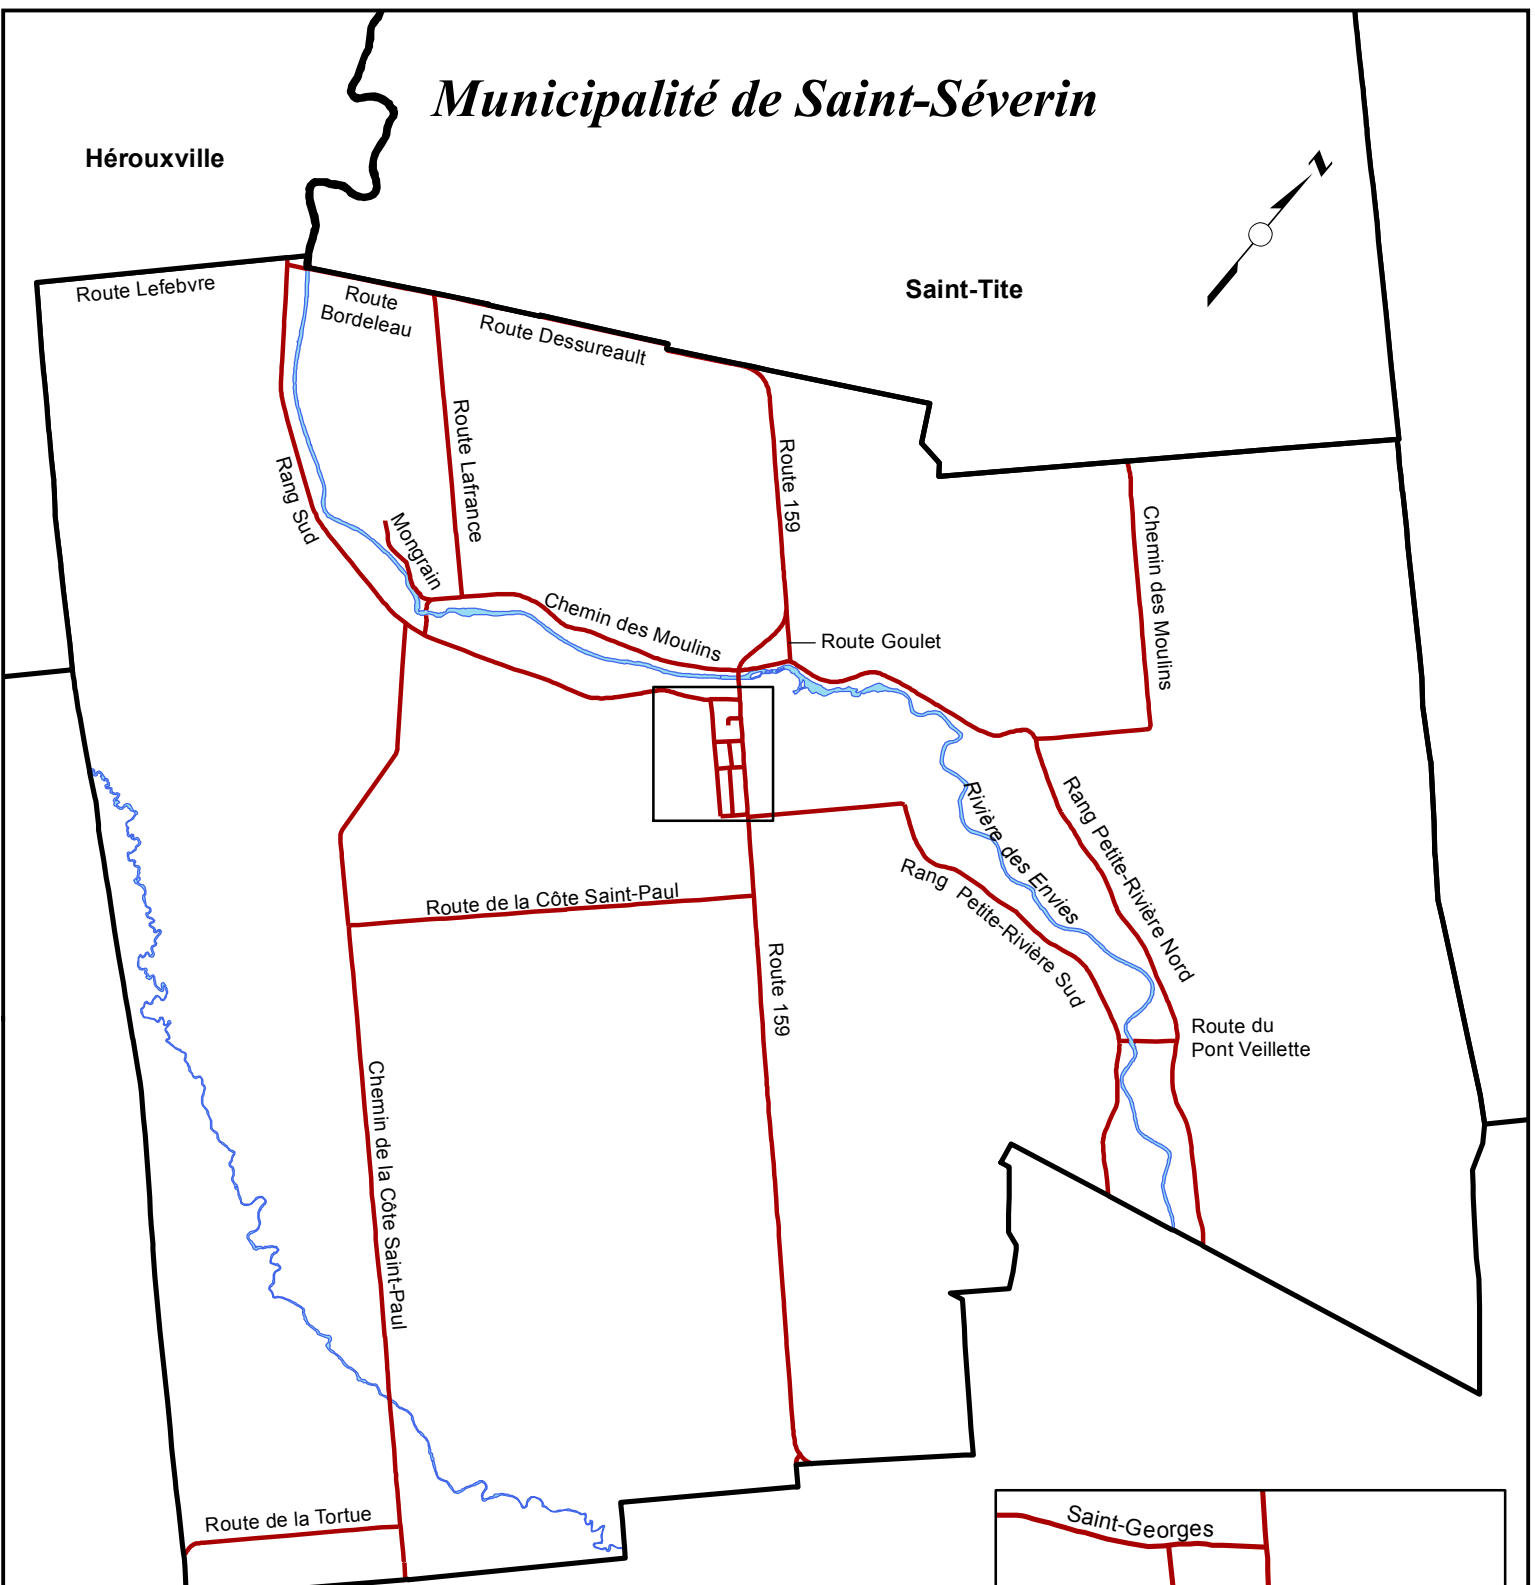

# Municipalité de Saint-Séverin

Hérouxville

Saint-Tite

MRC des Chenaux

0 750 1 500 3 000 Mètres

1:50 000

0 50 100 200 Mètres

1:15 000